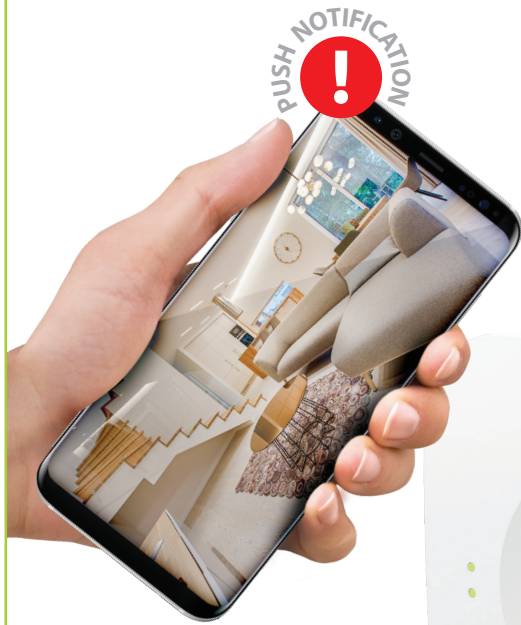

Smart Wi-Fi Videocitofono

Video Doorbell

Completa la tua casa per renderla sempre più tecnologica con gli altri prodotti della gamma CASA Smart di Atlantis

Complete your home to make it more and more technological with the other products of the CASA Smart by Atlantis range

Complete su hogar para hacerlo cada vez más tecnológico con los otros productos de la gama CASA Smart by Atlantis

Complétez votre maison pour la rendre plus technologique avec les autres produits de la gamme CASA Smart by Atlantis